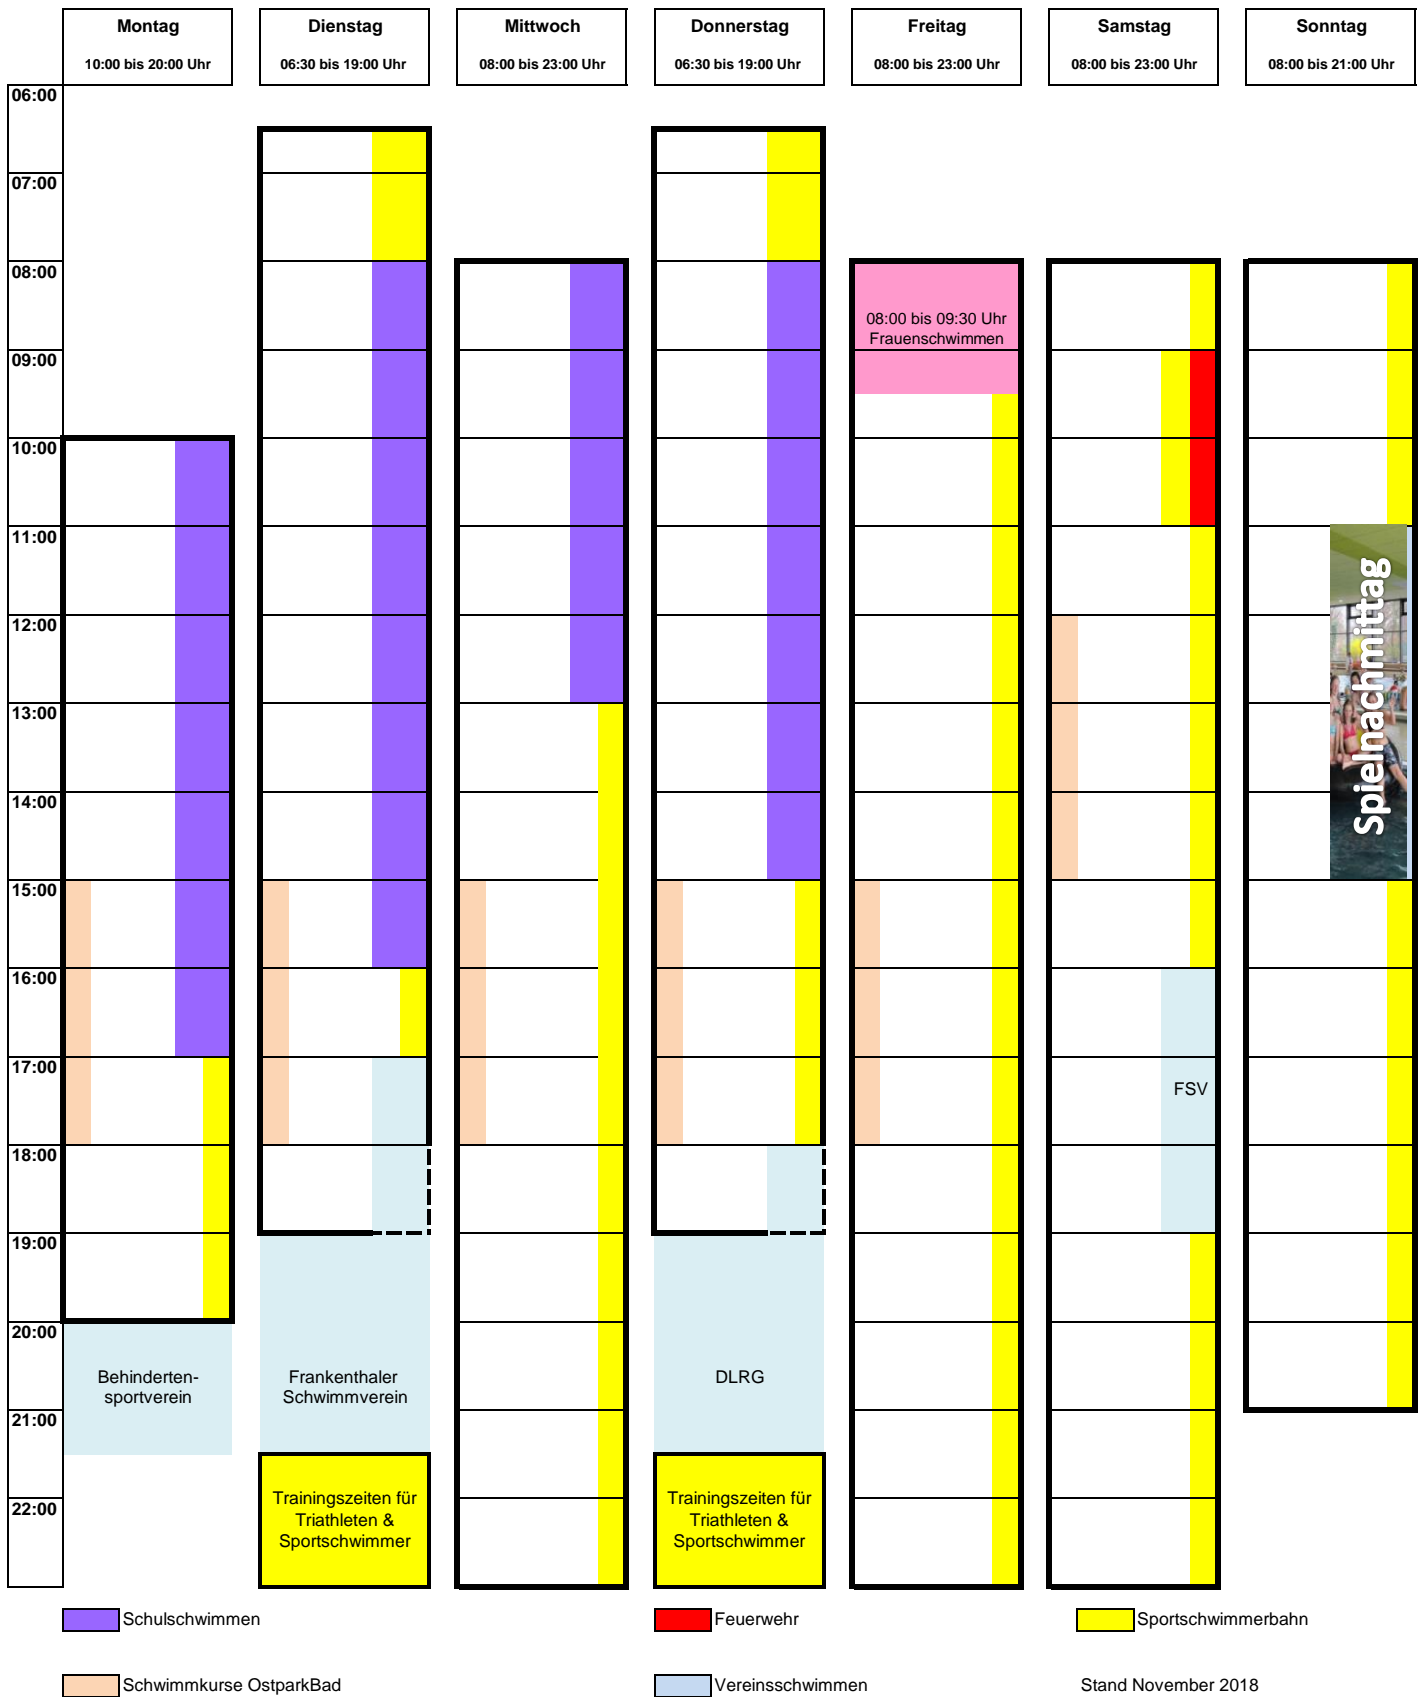

# Lehrschwimmbecken

# Sportbecken

Spielnachmittag

FSV