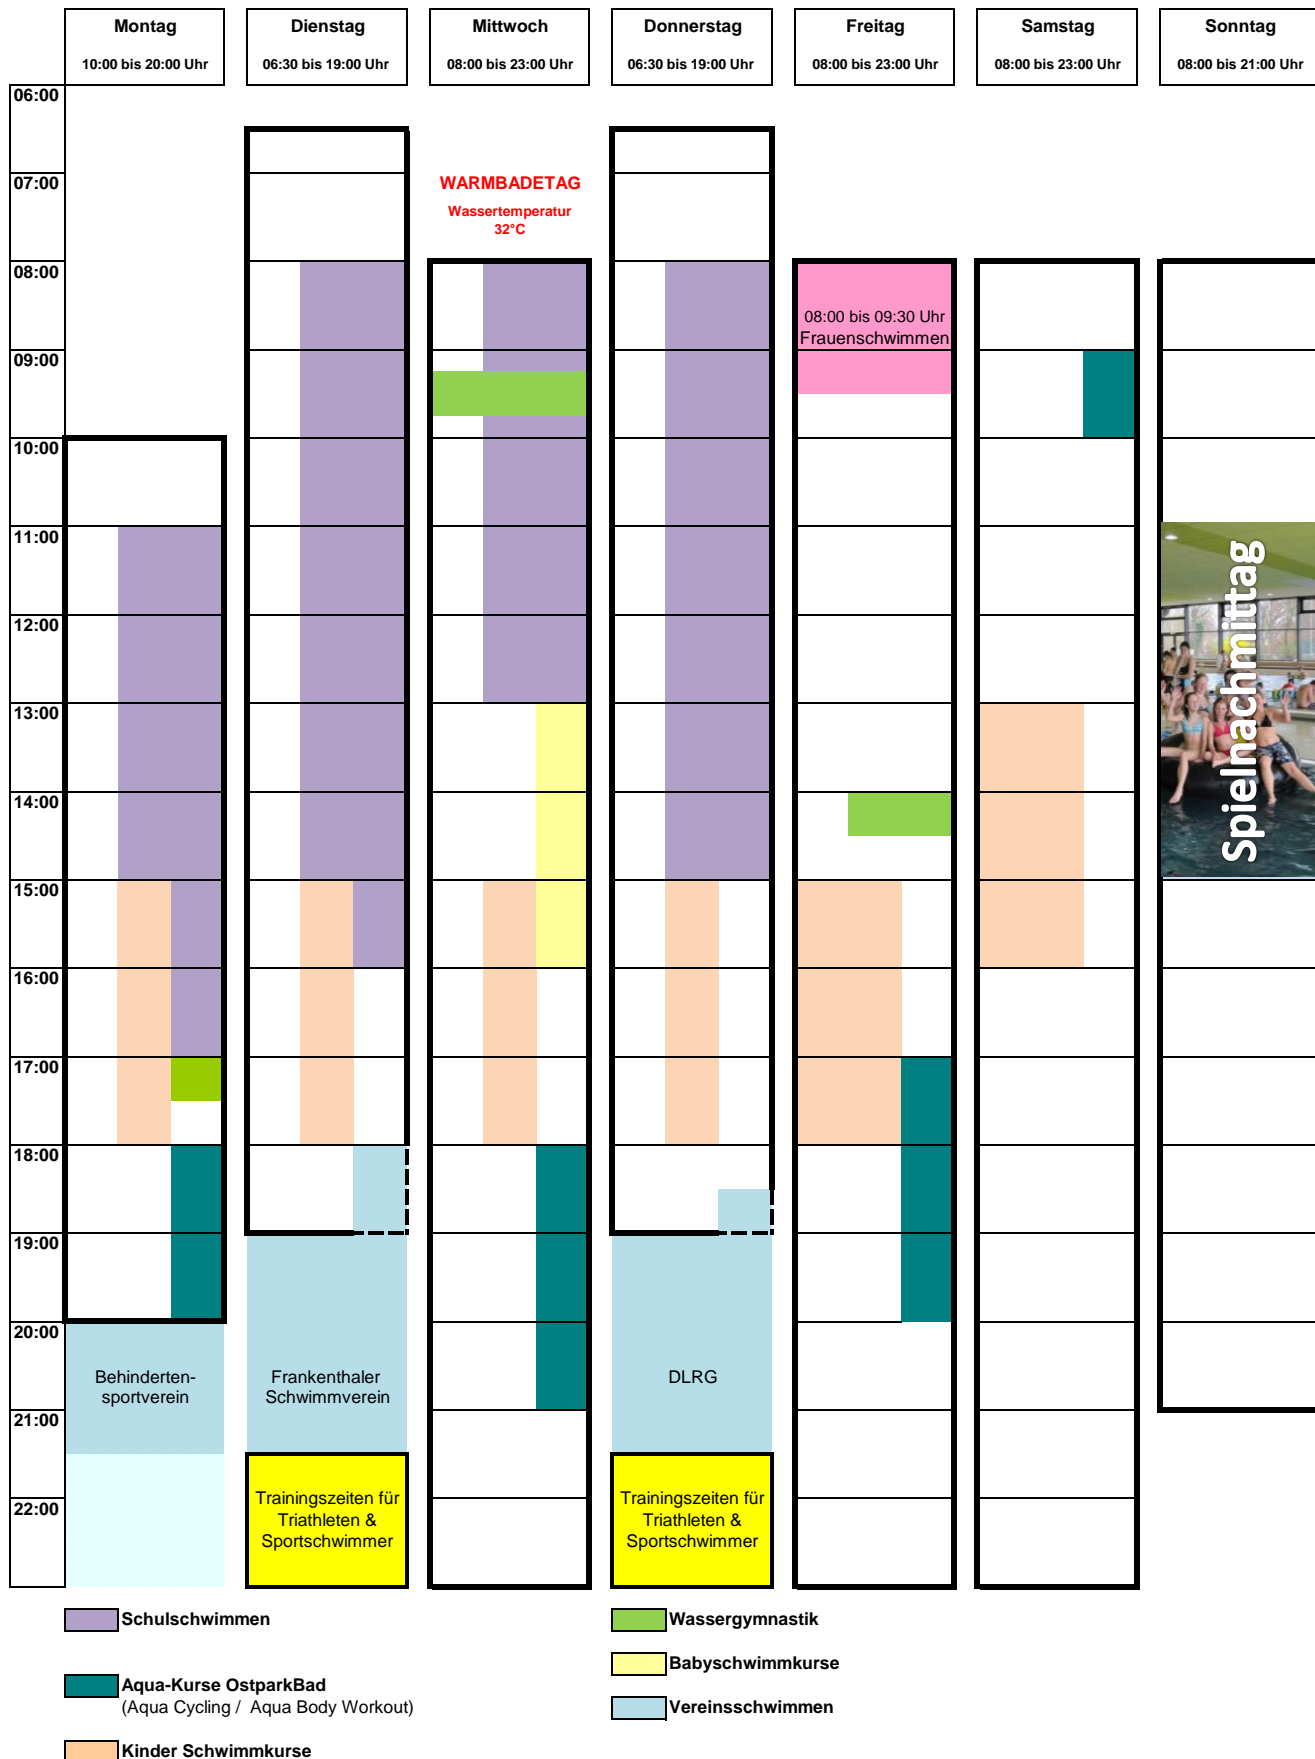

# Lehrschwimmbecken

# Sportbecken

Spielnachmittag

FSV